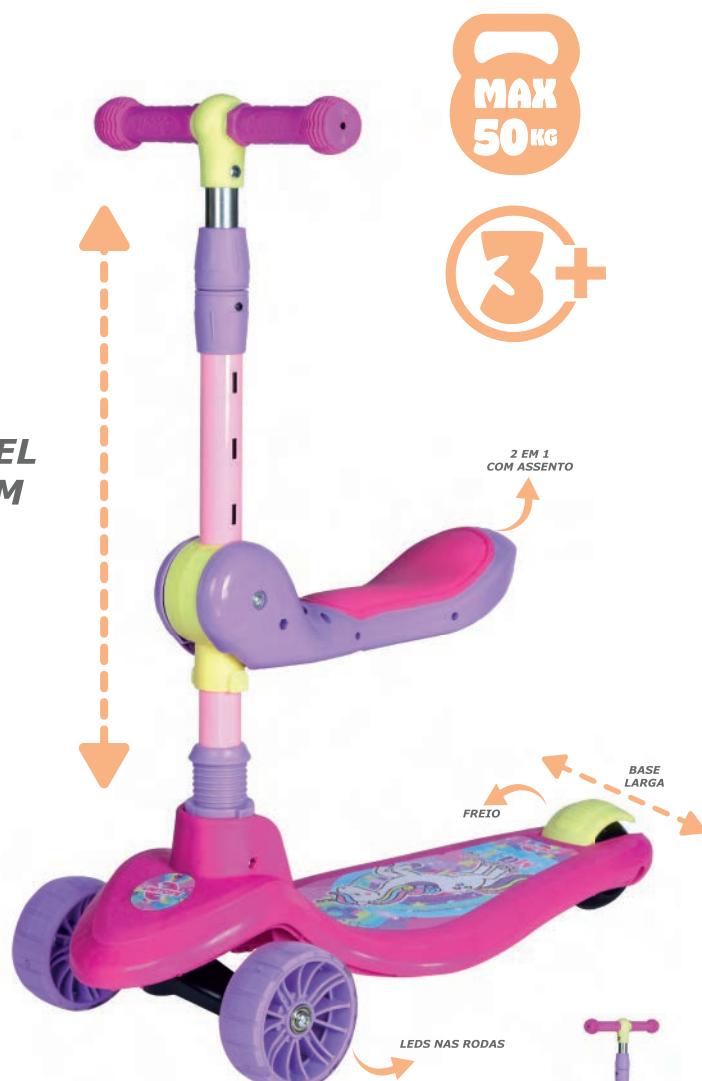

LANÇAMENTO

CÓD. 2638
PATINETE COM ASSENTO (2 EM 1)
3 RODAS AZUL /VERMELHO

- EAN: 7898710046592
- TAMANHO CAIXA MASTER: 59x38x39cm
- TAMANHO CAIXA PRODUTO: 57x13x24cm
- QUANTIDADE CAIXA MASTER: 4/4

LANÇAMENTO

CÓD. 2639
PATINETE COM ASSENTO (2 EM 1)
3 RODAS ROSA CLARO/ROSA ESCURO

- EAN: 7898710046608
- TAMANHO CAIXA MASTER: 59x38x39cm
- TAMANHO CAIXA PRODUTO: 57x13x24cm
- QUANTIDADE CAIXA MASTER: 4/4