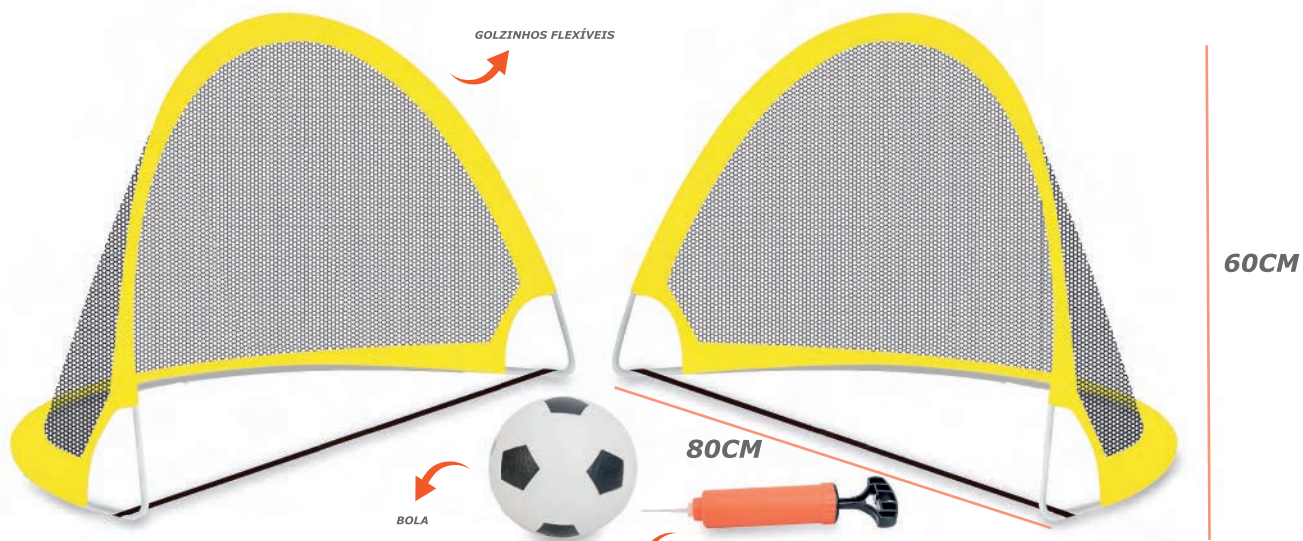

- EAN: 7898710043522
- TAMANHO CAIXA MASTER: 48x43x69cm
- TAMANHO CAIXA PRODUTO: 41x33x8cm
- QUANTIDADE CAIXA MASTER: 6/12

CÓD. 2814 **6907** **CÓD. 2814**
KIT GOL

- EAN: 7898710047186
- TAMANHO CAIXA MASTER: 61x45x40cm
- TAMANHO CAIXA PRODUTO: 80x60x60cm
- QUANTIDADE CAIXA MASTER: 6/24