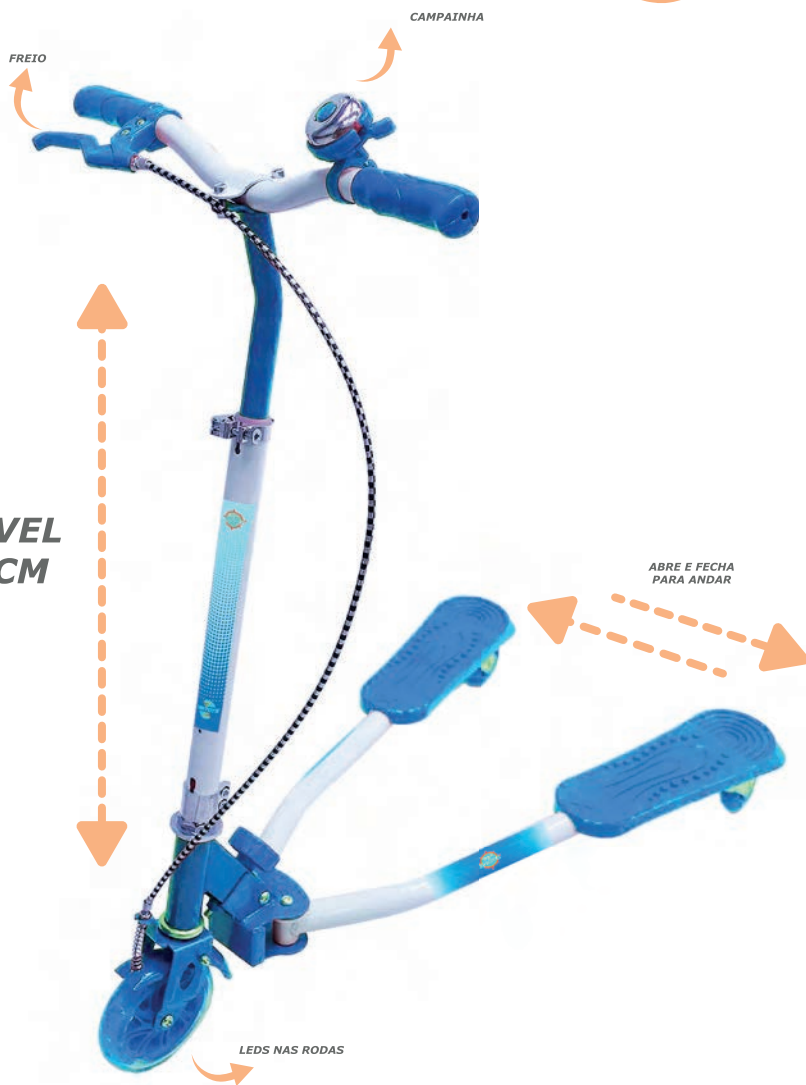

**AJUSTÁVEL
ATÉ 78CM**