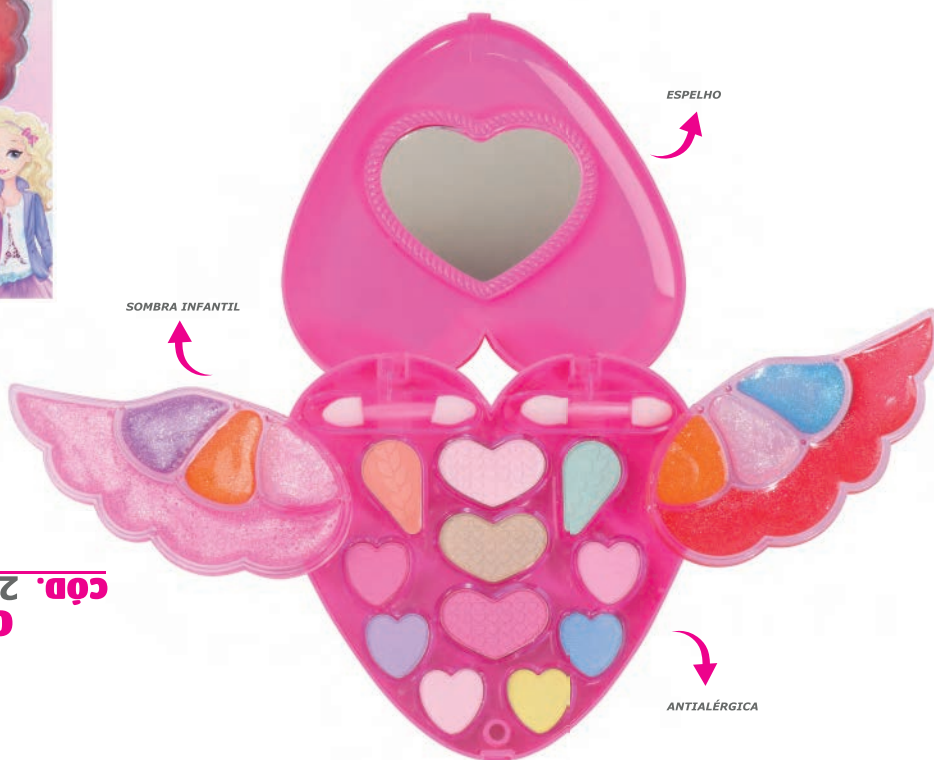

CÓD. 2877   **CÓD. 2877**
KIT SOMBRA ALADO

- EAN: 7898710048961
- TAMANHO CAIXA MASTER: 85x51x59cm
- TAMANHO CAIXA PRODUTO: 28x25x5cm
- QUANTIDADE CAIXA MASTER: 6/72