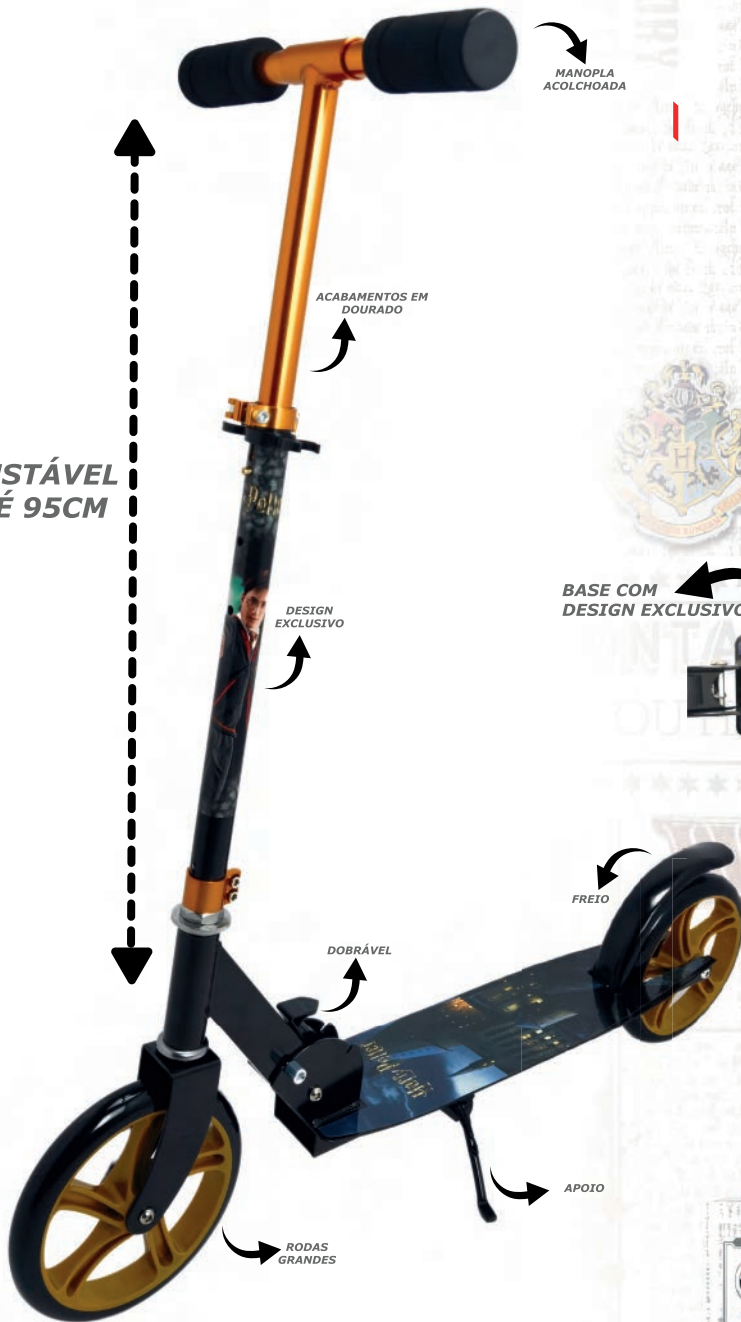

LANÇAMENTO

PARALAMA

PLACA
DECORATIVA

FREIO
V-BRAKE

CALOTA
DECORATIVA

RODAS
DE APOIO

PARALAMA

PROTECTOR DE
CORRENTE

CÓD. 3041 **BICICLETA FLASH**
ARO 16

- EAN: 7898710049449
- TAMANHO CAIXA MASTER: 86x20x41cm
- TAMANHO CAIXA PRODUTO: 86x20x41cm
- QUANTIDADE CAIXA MASTER: 1

LANÇAMENTO

THE FLASH and all related characters and elements
© &™ DC Comics. WB SHIELD: © &™ WBEL. (s24)

LICENCIADOS
E EXCLUSIVOS

AJUSTÁVEL
ATÉ 95CM

BASE COM
DESIGN EXCLUSIVO

CÓD. 3017

CÓD. 3017

PATINETE HARRY POTTER BIG WHEEL

- EAN: 7898710049227
- TAMANHO CAIXA MASTER: 80x26x60cm
- TAMANHO CAIXA PRODUTO: 80x26x60cm
- QUANTIDADE CAIXA MASTER: 1/4