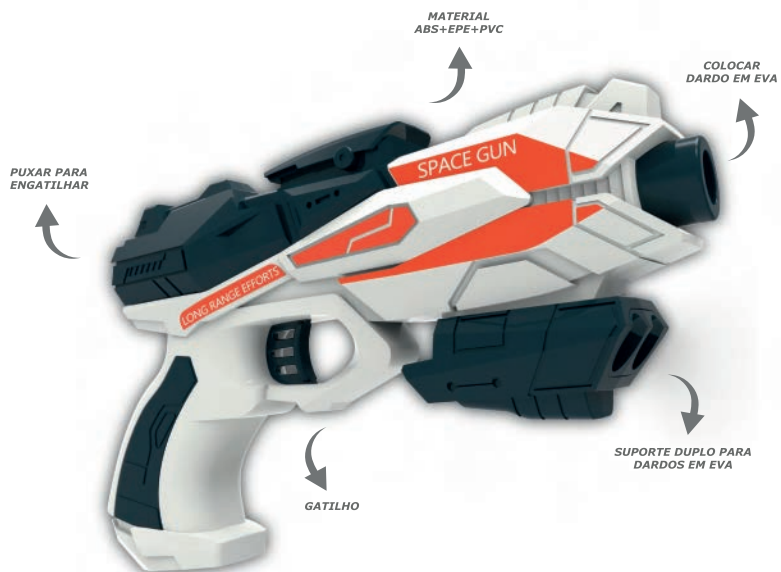

CÓD. 1994   **CÓD. 1994**
LANÇA DARDOS RAVIL-S

- EAN: 7898710042594
- TAMANHO CAIXA MASTER: 88x33x90cm
- TAMANHO CAIXA PRODUTO: 28x5x20cm
- QUANTIDADE CAIXA MASTER: 6/96