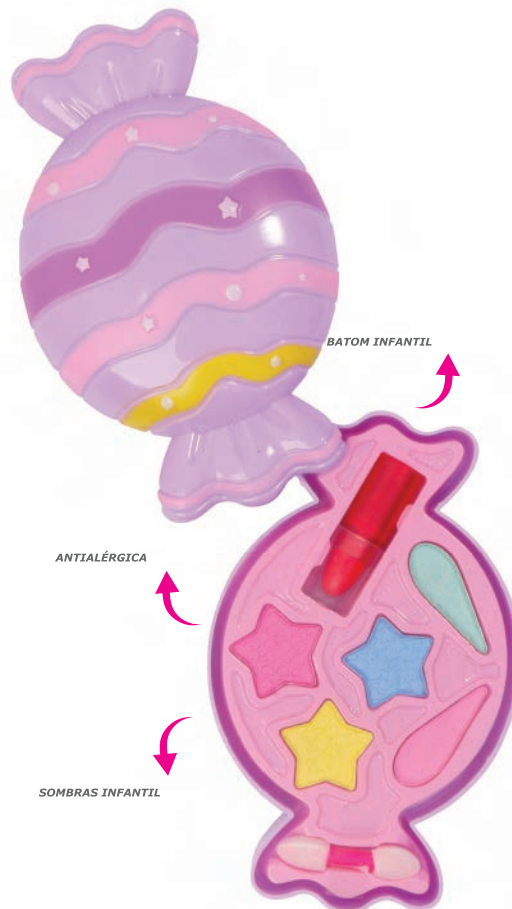

CÓD. 2863   **€987.00**
CÓD. 2863
KIT MAQUIAGEM BOMBOM

- EAN: 7898710048824
- TAMANHO CAIXA MASTER: 88x36x78cm
- TAMANHO CAIXA PRODUTO: 18x30x4cm
- QUANTIDADE CAIXA MASTER: 6/144