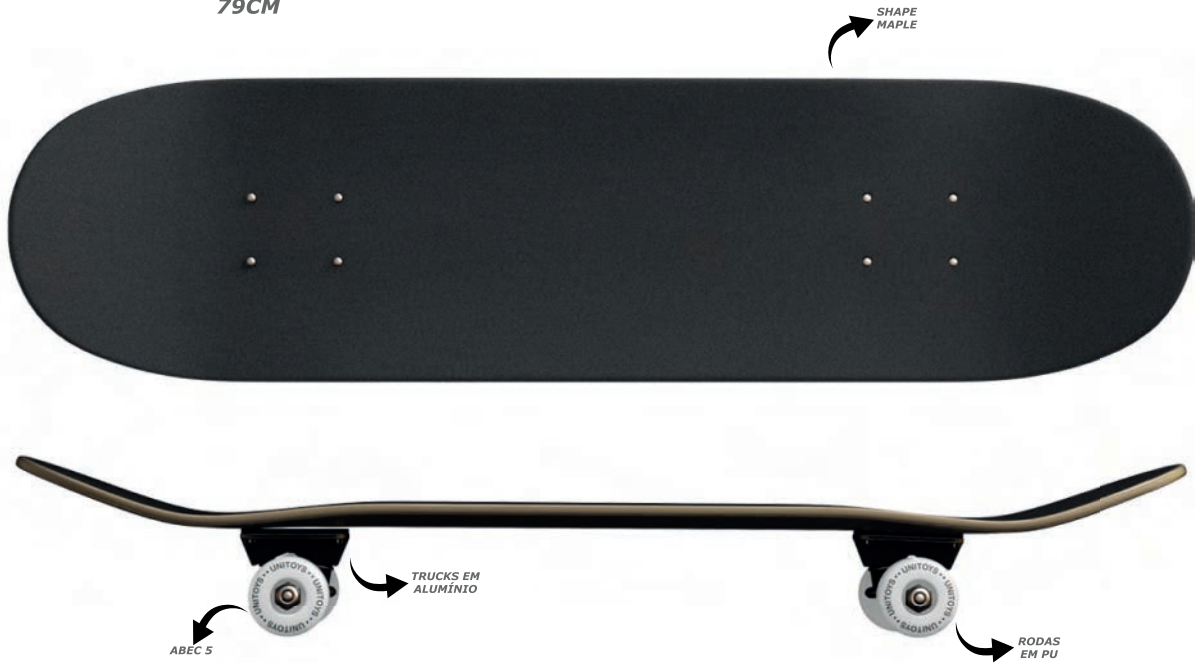

CÓD. 1769

CÓD. 1769

**SKATE KELVIN HOEFLER
(RODAS EM PU)**

- EAN: 7898710040880
- TAMANHO CAIXA MASTER: 96x45x20cm
- TAMANHO CAIXA PRODUTO: 79x20x10cm
- QUANTIDADE CAIXA MASTER: 6/6

79CM

4 DESIGNS
DIFERENTES