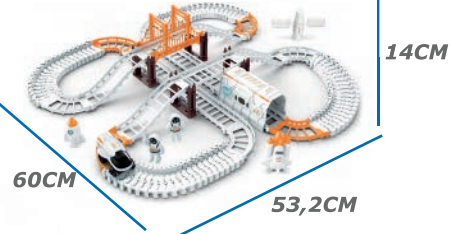

SUPER FOGUETE DA LUA

- EAN: 7898710047117
- TAMANHO CAIXA MASTER: 87x60x92cm
- TAMANHO CAIXA PRODUTO: 28x19x43cm
- QUANTIDADE CAIXA MASTER: 6/18

CÓD. 2076 **9207 .005**
CORRIDA NO ESPAÇO

- EAN: 7898710043607
- TAMANHO CAIXA MASTER: 102x45x73cm
- TAMANHO CAIXA PRODUTO: 35x7x25cm
- QUANTIDADE CAIXA MASTER: 6/48