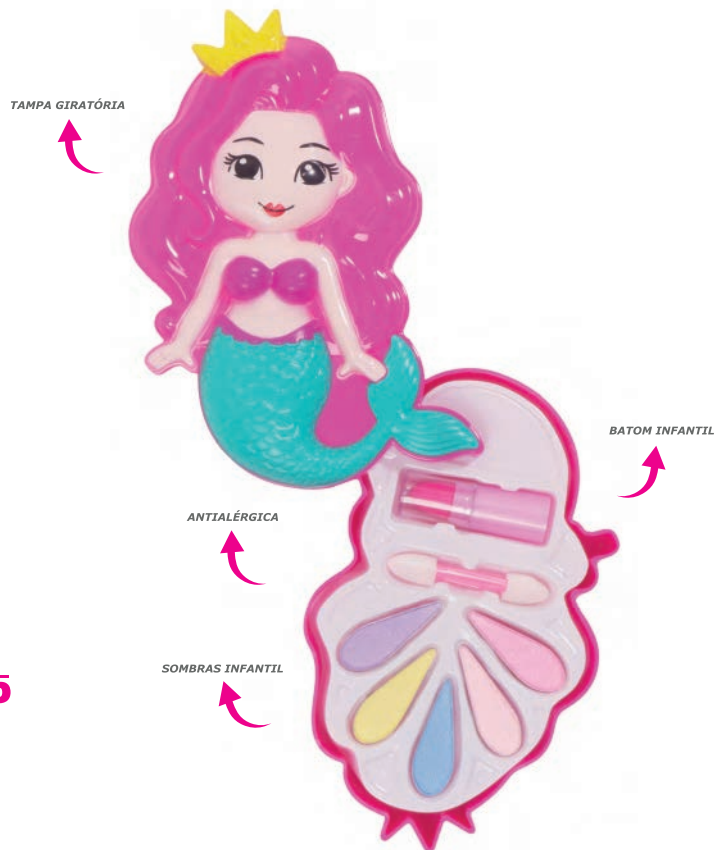

CÓD. 2860   **CÓD. 2860**
KIT MAQUIAGEM SEREIA

- EAN: 7898710048794
- TAMANHO CAIXA MASTER: 85x34x69cm
- TAMANHO CAIXA PRODUTO: 30x18x3cm
- QUANTIDADE CAIXA MASTER: 6/144