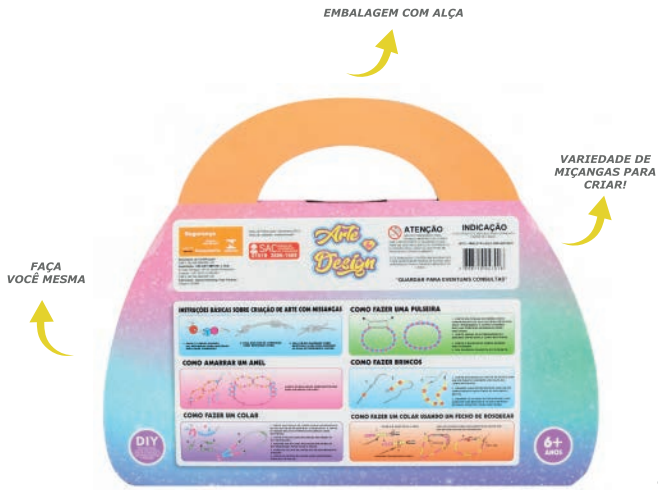

CORES SORTIDAS

VARIEDADE DE MIÇANGAS PARA CRIAR!

CÓD. 2671 **CÓD. 2671**

KIT PULSEIRAS FADAS

- EAN: 7898710046998
- TAMANHO CAIXA MASTER: 96x34x100cm
- TAMANHO CAIXA PRODUTO: 31x23x3cm
- QUANTIDADE CAIXA MASTER: 6/120

CÓD. 2672 **CÓD. 2672**

MALETA LAÇO ENCANTADO

- EAN: 7898710047018
- TAMANHO CAIXA MASTER: 74x33x64cm
- TAMANHO CAIXA PRODUTO: 31x24x3cm
- QUANTIDADE CAIXA MASTER: 6/72

ESTIMULE A CRIATIVIDADE E IMAGINAÇÃO