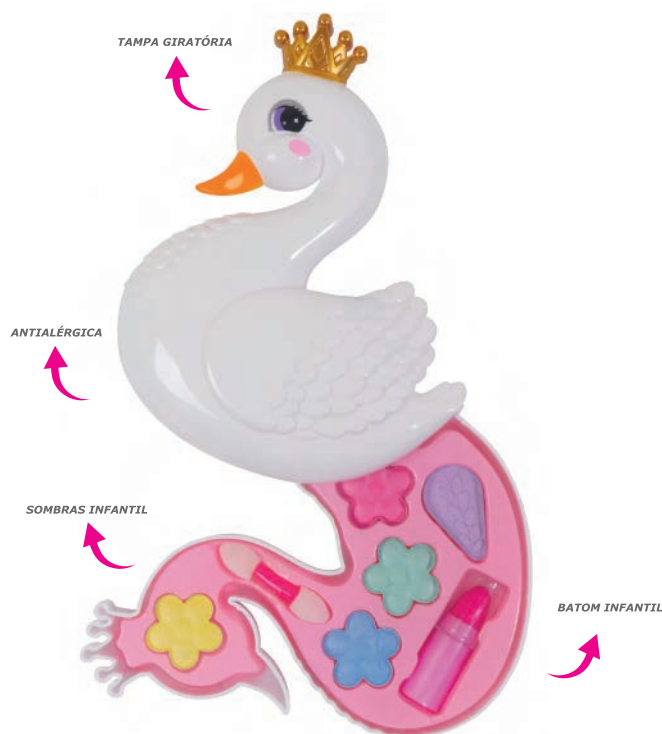

CÓD. 2858   **8587**   **CÓD. 2858**
KIT MAQUIAGEM CISNE

- EAN: 7898710048770
- TAMANHO CAIXA MASTER: 88x36x78cm
- TAMANHO CAIXA PRODUTO: 18x30x4cm
- QUANTIDADE CAIXA MASTER: 6/144

CÓD. 2856   **9587**   **CÓD. 2856**
KIT MAQUIAGEM CISNE DUPLO

- EAN: 7898710048756
- TAMANHO CAIXA MASTER: 84x44x79cm
- TAMANHO CAIXA PRODUTO: 21x27x6cm
- QUANTIDADE CAIXA MASTER: 2/72