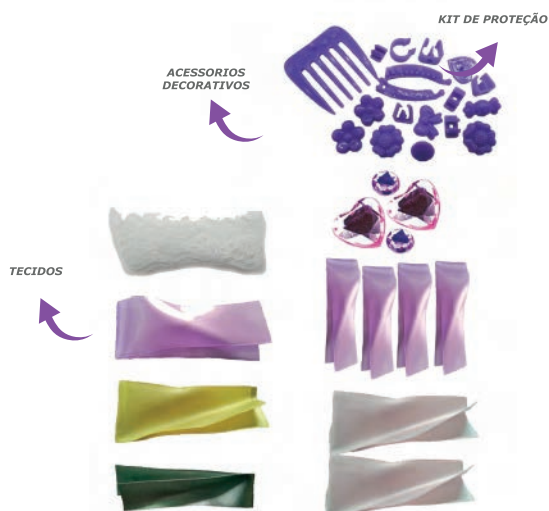

CÓD. 2852   **CÓD. 2852**
KIT PULSEIRA

- EAN: 7898710048695
- TAMANHO CAIXA MASTER: 105x39x76cm
- TAMANHO CAIXA PRODUTO: 36x6x32cm
- QUANTIDADE CAIXA MASTER: 6/36

CÓD. 2853   **CÓD. 2853**
KIT LAÇO DE CABELO

- EAN: 7898710048701
- TAMANHO CAIXA MASTER: 83x35x102cm
- TAMANHO CAIXA PRODUTO: 32x5x21cm
- QUANTIDADE CAIXA MASTER: 6/60

INTRUÇÕES DE USO NA CAIXA