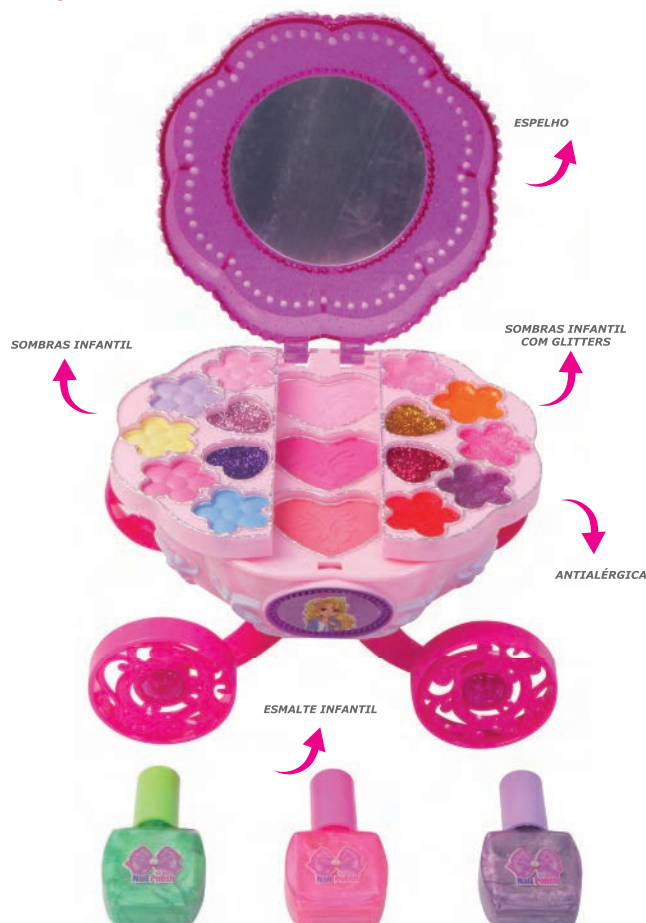

- EAN: 7898710048954
- TAMANHO CAIXA MASTER: 85x39x83cm
- TAMANHO CAIXA PRODUTO: 17x21x3cm
- QUANTIDADE CAIXA MASTER: 6/240

CÓD. 2877 **CÓD. 2877**
KIT SOMBRA ALADO

- EAN: 7898710048961
- TAMANHO CAIXA MASTER: 85x51x59cm
- TAMANHO CAIXA PRODUTO: 28x25x5cm
- QUANTIDADE CAIXA MASTER: 6/72

CÓD. 2878 **CÓD. 2878**
BOLSA DE MAQUIAGEM

- EAN: 7898710048985
- TAMANHO CAIXA MASTER: 86x37x66cm
- TAMANHO CAIXA PRODUTO: 29x34x5cm
- QUANTIDADE CAIXA MASTER: 6/30

CÓD. 2879 **6787 005**
CARRUAGEM PENTEADEIRA
DIVERTIDA