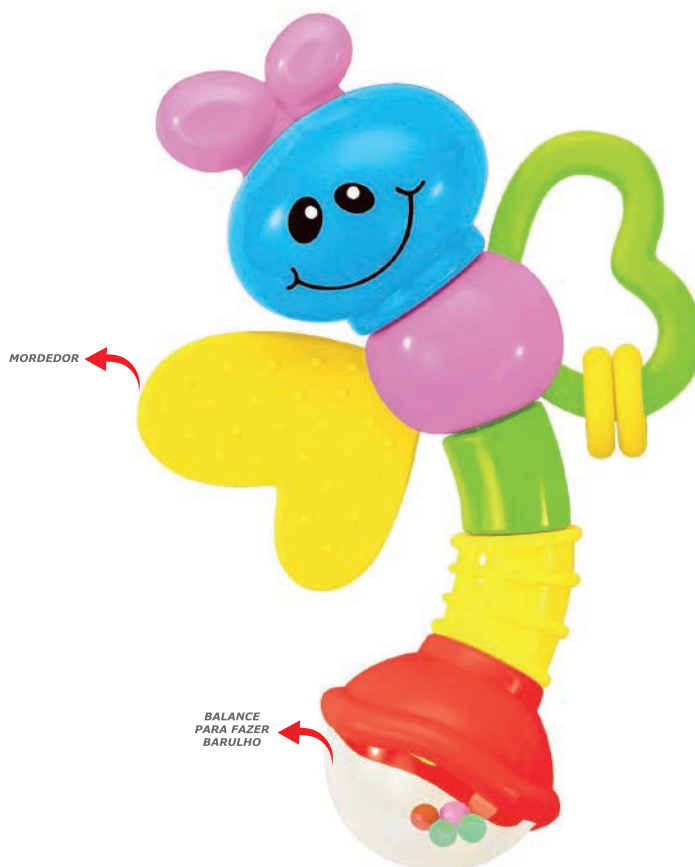

MORDEDOR

BALANCE
PARA FAZER
BARULHO