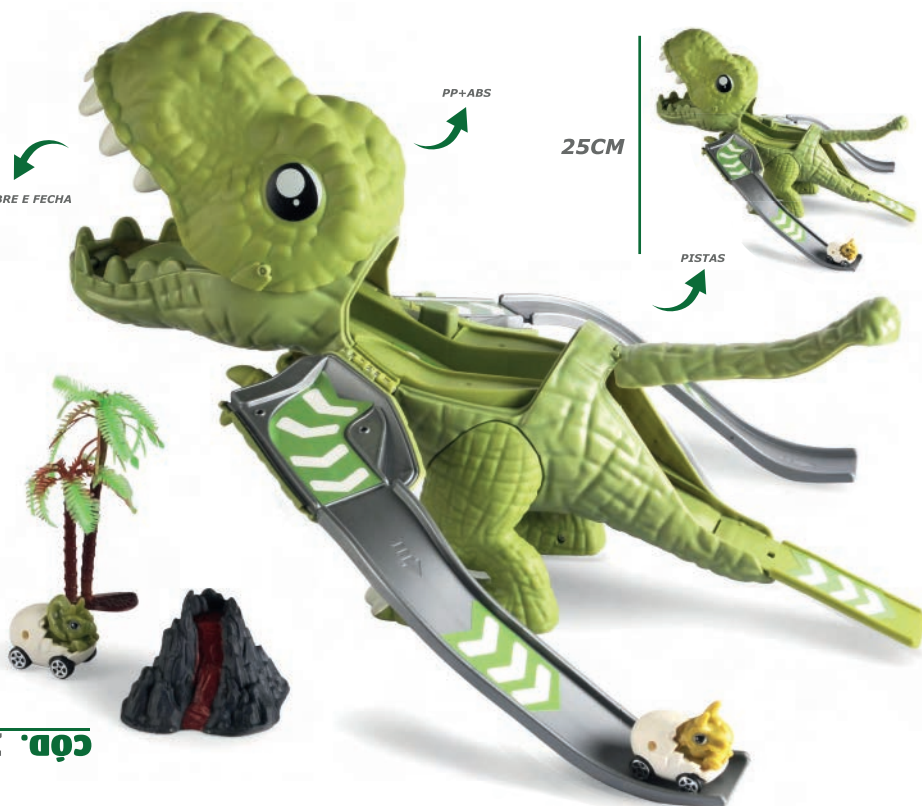

CÓD. 2838 **CÓD. 2838**
DINO PISTA

- EAN: 7898710047520
- TAMANHO CAIXA MASTER: 84x43x111cm
- TAMANHO CAIXA PRODUTO: 27x18x15cm
- QUANTIDADE CAIXA MASTER: 6/18