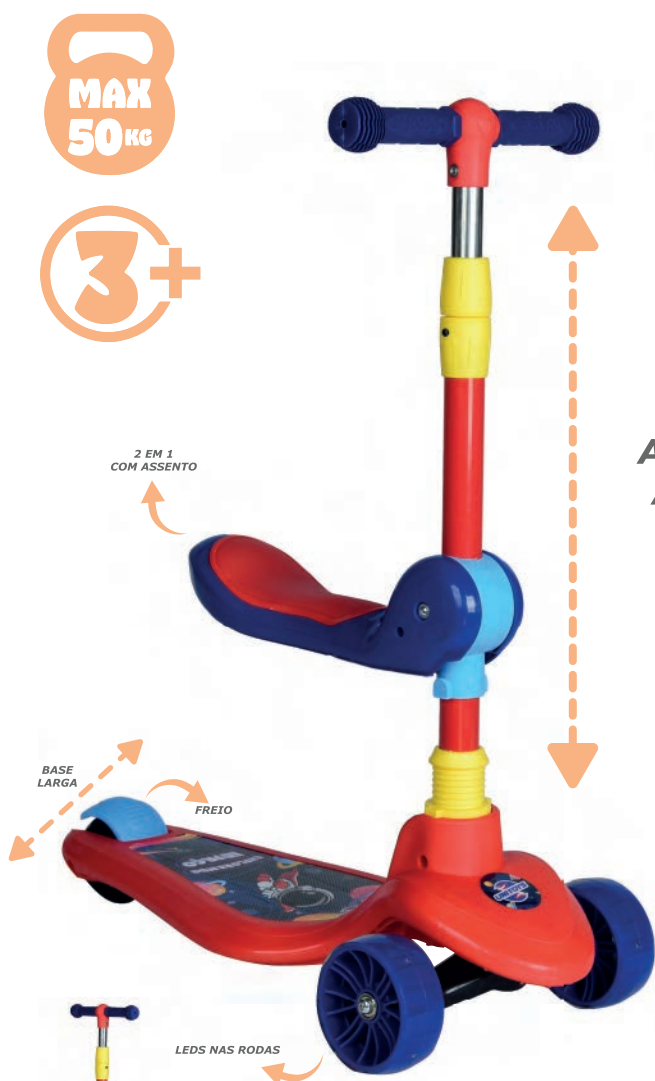

**AJUSTÁVEL
ATÉ 70CM**