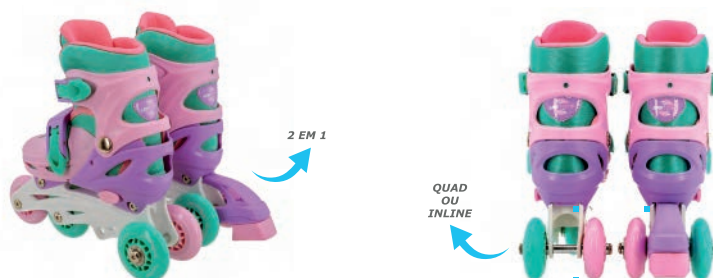

- EAN: 7898710040071
- TAMANHO CAIXA MASTER: 46x36x56cm
- TAMANHO CAIXA PRODUTO: 34x22x27cm
- QUANTIDADE CAIXA MASTER: 2/4

KIT DE PROTEÇÃO

2 EM 1

QUAD OU INLINE

CÓD. 1438

CÓD. 1438

PATINS INLINE KIT PRETO/AMARELO TAM. 34-37 (M)