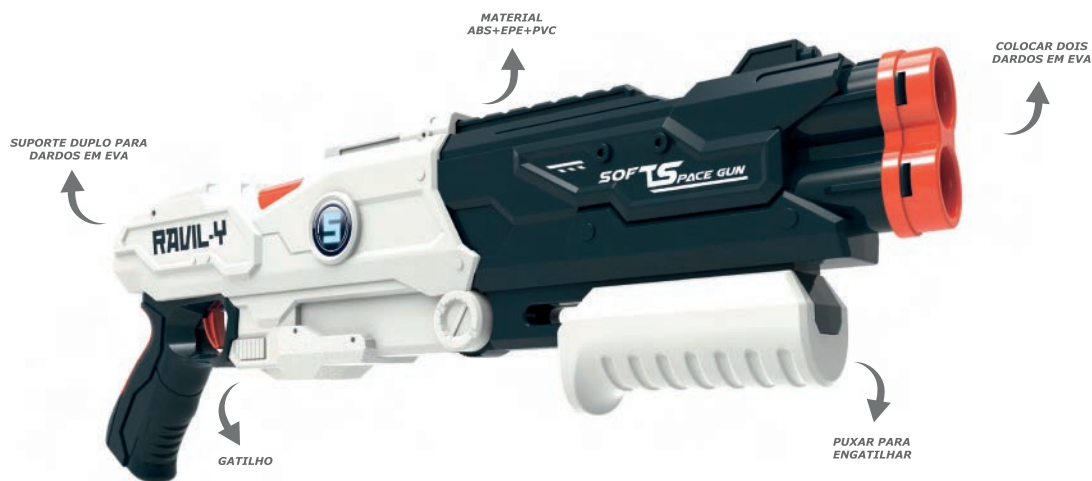

CÓD. 2001   **CÓD. 2001**
LANÇA DARDOS RAVIL-4

- EAN: 7898710042662
- TAMANHO CAIXA MASTER: 62x50x78cm
- TAMANHO CAIXA PRODUTO: 49x5x25cm
- QUANTIDADE CAIXA MASTER: 6/36