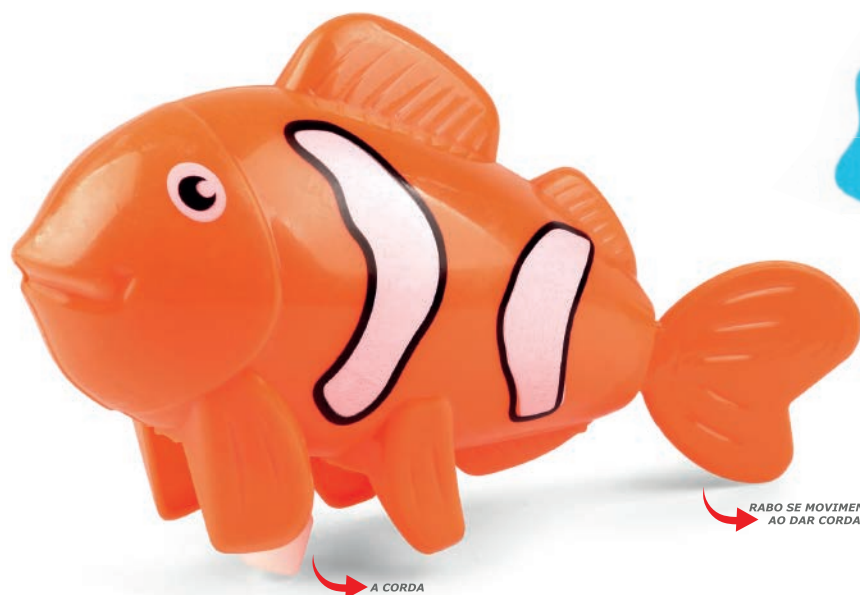

CÓD. 2292 **7677 007**
PESCA NO BANHO

- EAN: 7898710044901
- TAMANHO CAIXA MASTER: 76x32x76cm
- TAMANHO CAIXA PRODUTO: 25x6x31cm
- QUANTIDADE CAIXA MASTER: 6/18

CÓD. 2309 **60E7 005**
ACQUA ANIMAIS

- EAN: 7898710045076
- TAMANHO CAIXA MASTER: 42x34x29cm
- TAMANHO CAIXA PRODUTO: 20x14x5cm
- QUANTIDADE CAIXA MASTER: 6/45