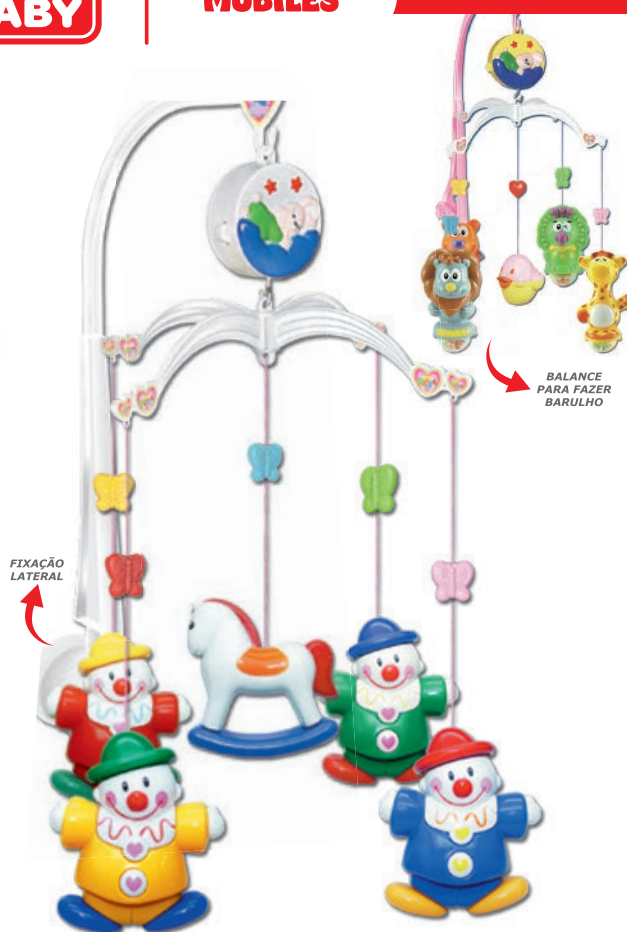

FIXAÇÃO LATERAL

BALANCE PARA FAZER BARULHO

CÓD. 2323 **CÓD. 2323**
MOBILE ENCANTADO

- EAN: 7898710045212
- TAMANHO CAIXA MASTER: 90x42x72cm
- TAMANHO CAIXA PRODUTO: 40x5x29cm
- QUANTIDADE CAIXA MASTER: 6/24

FIXAÇÃO LATERAL

PELÚCIAS

CÓD. 2324 **CÓD. 2324**
MOBILE SONHO ENCANTADO

- EAN: 7898710045229
- TAMANHO CAIXA MASTER: 78x50x57cm
- TAMANHO CAIXA PRODUTO: 36x24x6cm
- QUANTIDADE CAIXA MASTER: 6/24

CÓD. 2345 **CÓD. 2345**
CENTRO DE ATIVIDADES 3X1