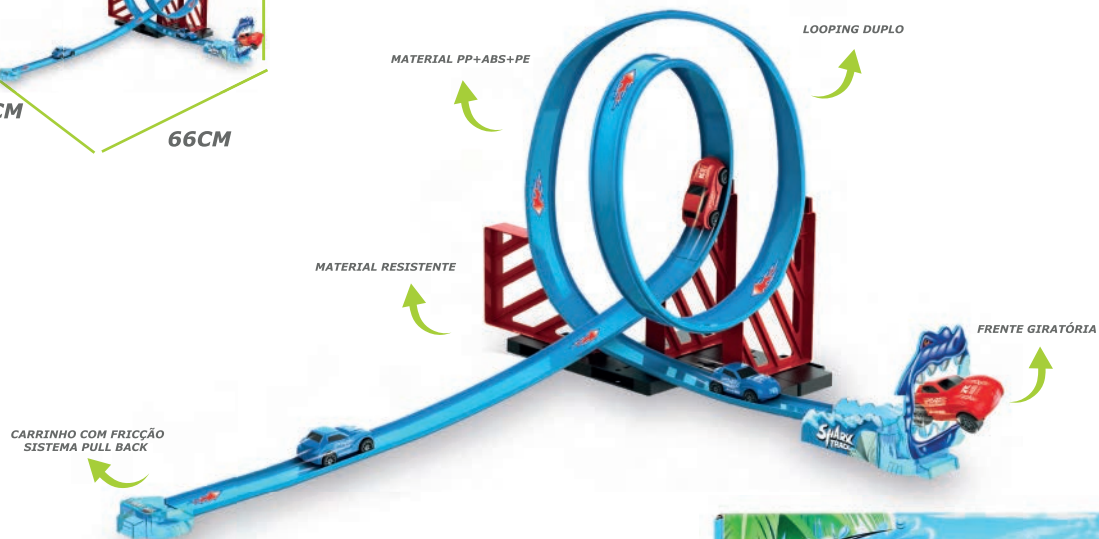

- EAN: 7898710047445
- TAMANHO CAIXA MASTER: 72x47x100cm
- TAMANHO CAIXA PRODUTO: 44x6x24cm
- QUANTIDADE CAIXA MASTER: 6/48

DICAS DE MONTAGEM NO VERSO

CÓD. 2831 **1887 003**
PISTA CITY LOOPING

- EAN: 7898710047452
- TAMANHO CAIXA MASTER: 84x47x57cm
- TAMANHO CAIXA PRODUTO: 56x6x28cm
- QUANTIDADE CAIXA MASTER: 6/24