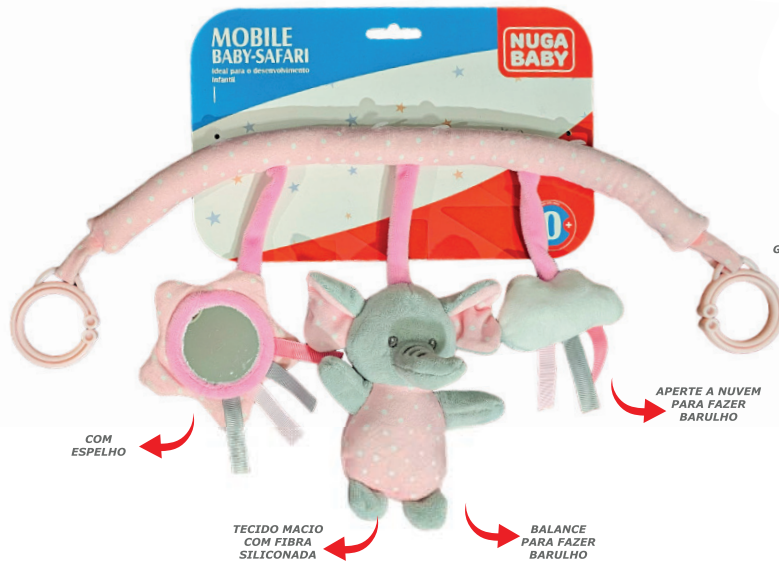

FIXAÇÃO LATERAL

PELÚCIAS

CÓD. 2324 **CÓD. 2324**
MOBILE SONHO ENCANTADO

- EAN: 7898710045229
- TAMANHO CAIXA MASTER: 78x50x57cm
- TAMANHO CAIXA PRODUTO: 36x24x6cm
- QUANTIDADE CAIXA MASTER: 6/24

CÓD. 2345 **CÓD. 2345**
CENTRO DE ATIVIDADES 3X1

- EAN: 7898710045373
- TAMANHO CAIXA MASTER: 97x36x102cm
- TAMANHO CAIXA PRODUTO: 50x9x24cm
- QUANTIDADE CAIXA MASTER: 6/8

CÓD. 2363 **CÓD. 2363**
MOBILE BABY SAFARI

- EAN: 7898710045953
- TAMANHO CAIXA MASTER: 40x36x16cm
- TAMANHO CAIXA PRODUTO: 15x22x4cm
- QUANTIDADE CAIXA MASTER: 6/12