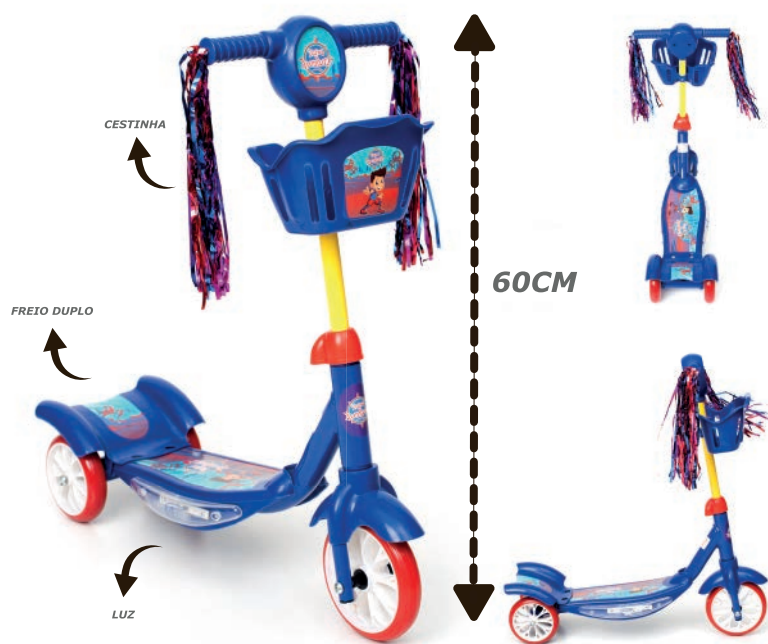

SKATE RADIKALE

- EAN: 7898710044345
- TAMANHO CAIXA MASTER: 96x45x20cm
- TAMANHO CAIXA PRODUTO: x
- QUANTIDADE CAIXA MASTER: 6/6

CÓD. 1574

CÓD. 1574

**PATINETE INFANTIL
AVENTURA AZUL ESCURO**

- EAN: 7898710040255
- TAMANHO CAIXA MASTER: 65x50x39cm
- TAMANHO CAIXA PRODUTO: 48x16x28cm
- QUANTIDADE CAIXA MASTER: 8/8