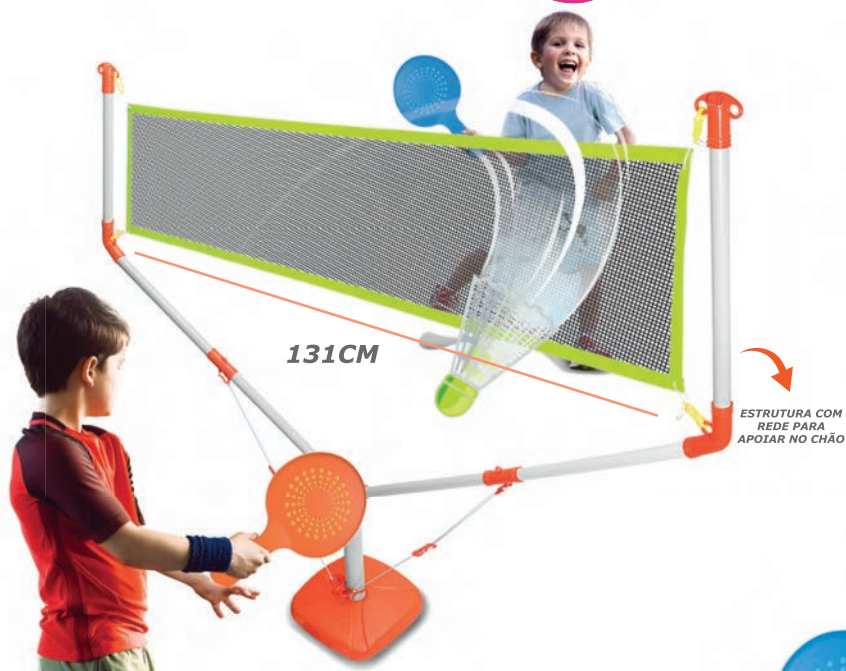

CÓD. 2069   **6907**   **CÓD. 2069**
KIT BEACH TENNIS INFANTIL

- EAN: 7898710043522
- TAMANHO CAIXA MASTER: 48x43x69cm
- TAMANHO CAIXA PRODUTO: 41x33x8cm
- QUANTIDADE CAIXA MASTER: 6/12

CÓD. 2814   **6907**   **CÓD. 2814**
KIT GOL

- EAN: 7898710047186
- TAMANHO CAIXA MASTER: 61x45x40cm
- TAMANHO CAIXA PRODUTO: 80x60x60cm
- QUANTIDADE CAIXA MASTER: 6/24

LANÇAMENTO