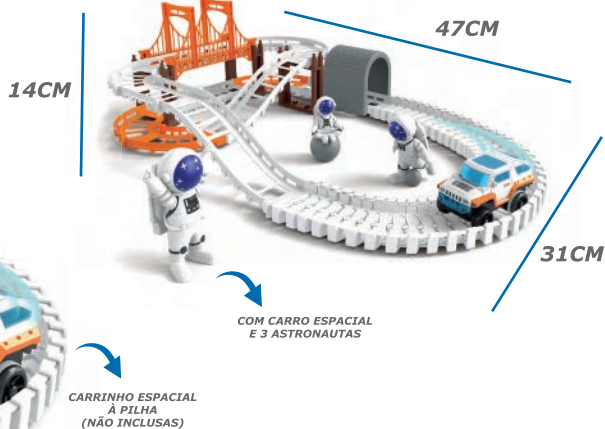

SUPER FOGUETE DA LUA

- EAN: 7898710047117
- TAMANHO CAIXA MASTER: 87x60x92cm
- TAMANHO CAIXA PRODUTO: 28x19x43cm
- QUANTIDADE CAIXA MASTER: 6/18

CÓD. 2076 **9207 .005**
CORRIDA NO ESPAÇO

- EAN: 7898710043607
- TAMANHO CAIXA MASTER: 102x45x73cm
- TAMANHO CAIXA PRODUTO: 35x7x25cm
- QUANTIDADE CAIXA MASTER: 6/48