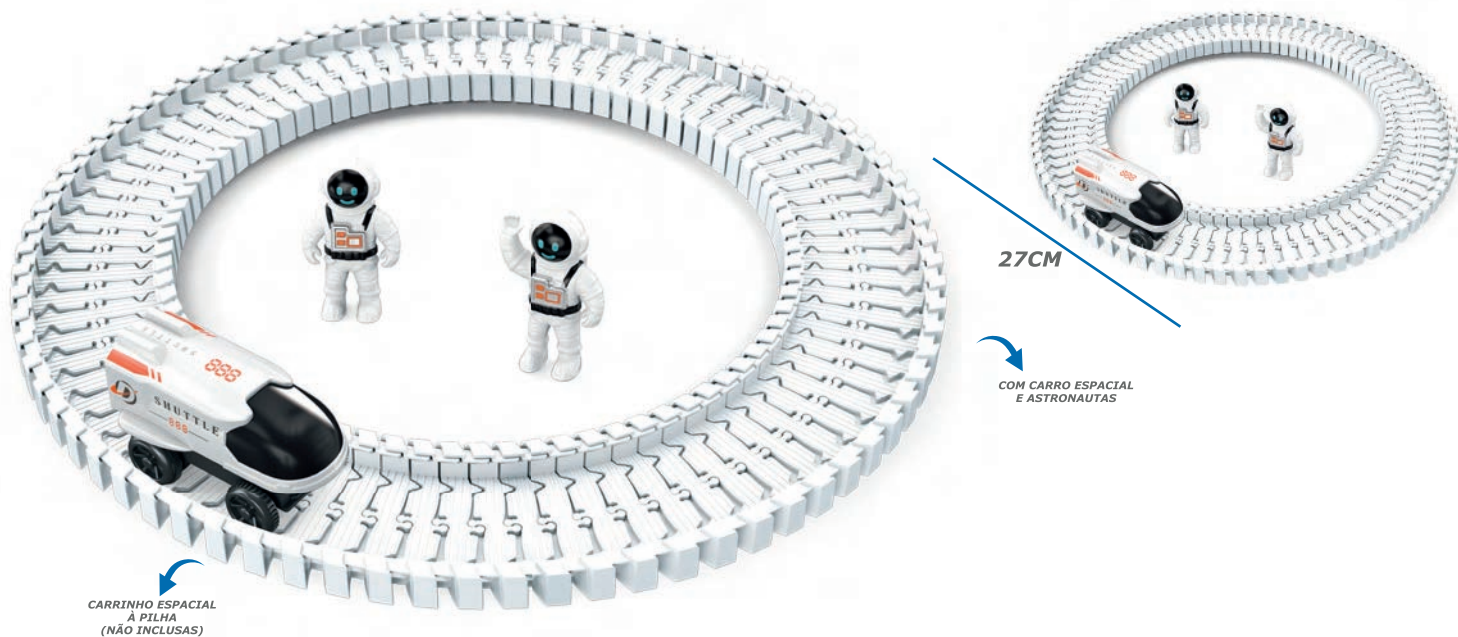

CÓD. 2682

7897 005

PISTA GRAVIDADE LUNAR

2 EM 1

- EAN: 7898710047131
- TAMANHO CAIXA MASTER: 83x39x66cm
- TAMANHO CAIXA PRODUTO: 21x7x18cm
- QUANTIDADE CAIXA MASTER: 6/72