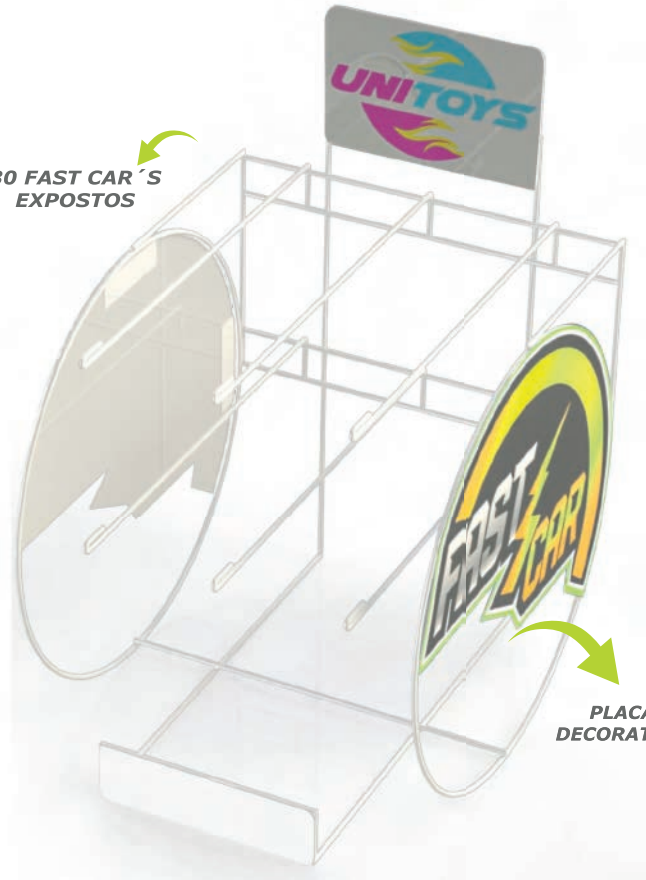

**VERIFIQUE A
DISPONIBILIDADE
COM O SEU
REPRESENTANTE**

Ter um expositor de produtos em sua loja é crucial para aprimorar a experiência do seu cliente e impulsionar as vendas. Além de destacar os produtos, o expositor cria uma atmosfera atraente, facilita a exposição na loja, reforça a identidade visual e qualidade dos produtos, resultando em uma experiência de compra mais eficiente e satisfatória para seus clientes.

CÓD. 3037

CÓD. 3037

DISPLAY DE MESA FAST CAR

**30 FAST CAR'S
EXPOSTOS**

**PLACAS
DECORATIVAS**