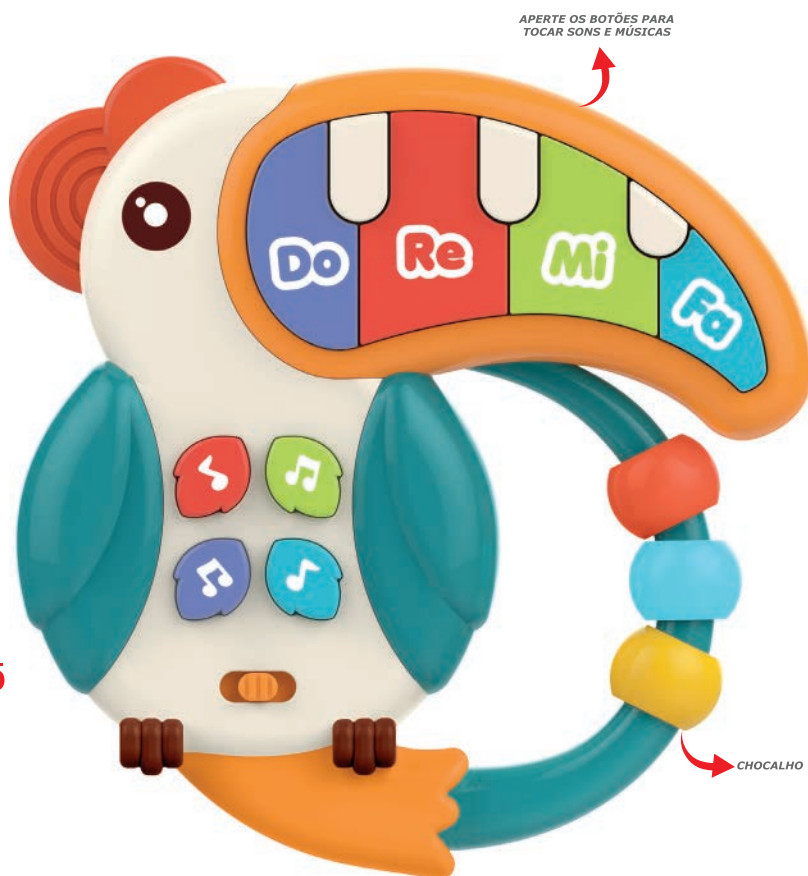

- EAN: 7898710045304
- TAMANHO CAIXA MASTER: 86x43x91cm
- TAMANHO CAIXA PRODUTO: 22x22x7cm
- QUANTIDADE CAIXA MASTER: 6/96

CÓD. 2344 **CÓD. 2344**
BOLINHAS SENSORIAIS

- EAN: 7898710045366
- TAMANHO CAIXA MASTER: 70x50x54cm
- TAMANHO CAIXA PRODUTO: 25x13x7cm
- QUANTIDADE CAIXA MASTER: 6/24

CÓD. 2374 **CÓD. 2374**
BINÓCULO DIVERTIDO

- EAN: 7898710045403
- TAMANHO CAIXA MASTER: 83x43x71cm
- TAMANHO CAIXA PRODUTO: 20x16x5cm
- QUANTIDADE CAIXA MASTER: 6/24

→ EMPURRE PARA
BALANÇAR

→ FECHA E ABRE
OS OLHOS AO
BALANÇAR

CÓD. 2375 **CÓD. 2375**
PINGUIM BABY

- EAN: 7898710045410
- TAMANHO CAIXA MASTER: 52x35x84cm
- TAMANHO CAIXA PRODUTO: 16x19x11cm
- QUANTIDADE CAIXA MASTER: 6/36

CÓD. 2395 **CÓD. 2395**
TUCANO MUSICAL

- EAN: 7898710045427
- TAMANHO CAIXA MASTER: 42x39x60cm
- TAMANHO CAIXA PRODUTO: 19x5x20cm
- QUANTIDADE CAIXA MASTER: 6/12

→ APERTE OS BOTÕES PARA
TOCAR SONS E MÚSICAS

→ CHOCALHO

APERTE OS BOTÕES PARA TOCAR SONS E MÚSICAS

CÓD. 2396 **9637 · 003**
CARANGUEJO MUSICAL

- EAN: 7898710045434
- TAMANHO CAIXA MASTER: 42x39x60cm
- TAMANHO CAIXA PRODUTO: 19x5x20cm
- QUANTIDADE CAIXA MASTER: 6/12