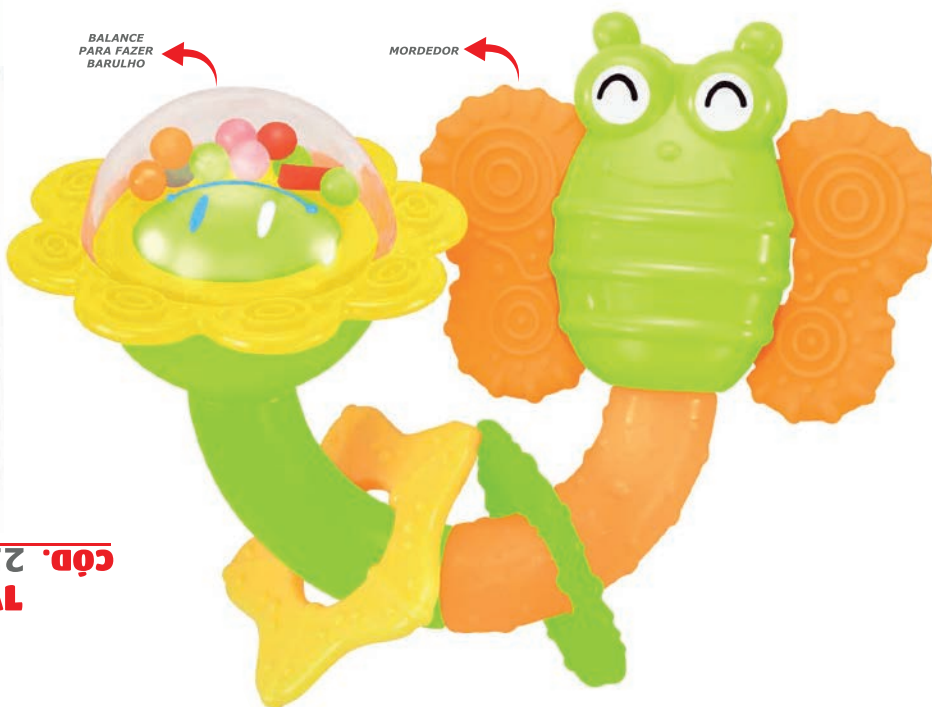

CHOCALHO MUSICAL BORBOLETA

- EAN: 7898710044819
- TAMANHO CAIXA MASTER: 73x32x92cm
- TAMANHO CAIXA PRODUTO: 15x22x6cm
- QUANTIDADE CAIXA MASTER: 6/48

CÓD. 2284

CÓD. 2284

CHOCALHO MUSICAL FORMAS

- EAN: 7898710044826
- TAMANHO CAIXA MASTER: 79x30x71cm
- TAMANHO CAIXA PRODUTO: 15x22x6cm
- QUANTIDADE CAIXA MASTER: 6/48