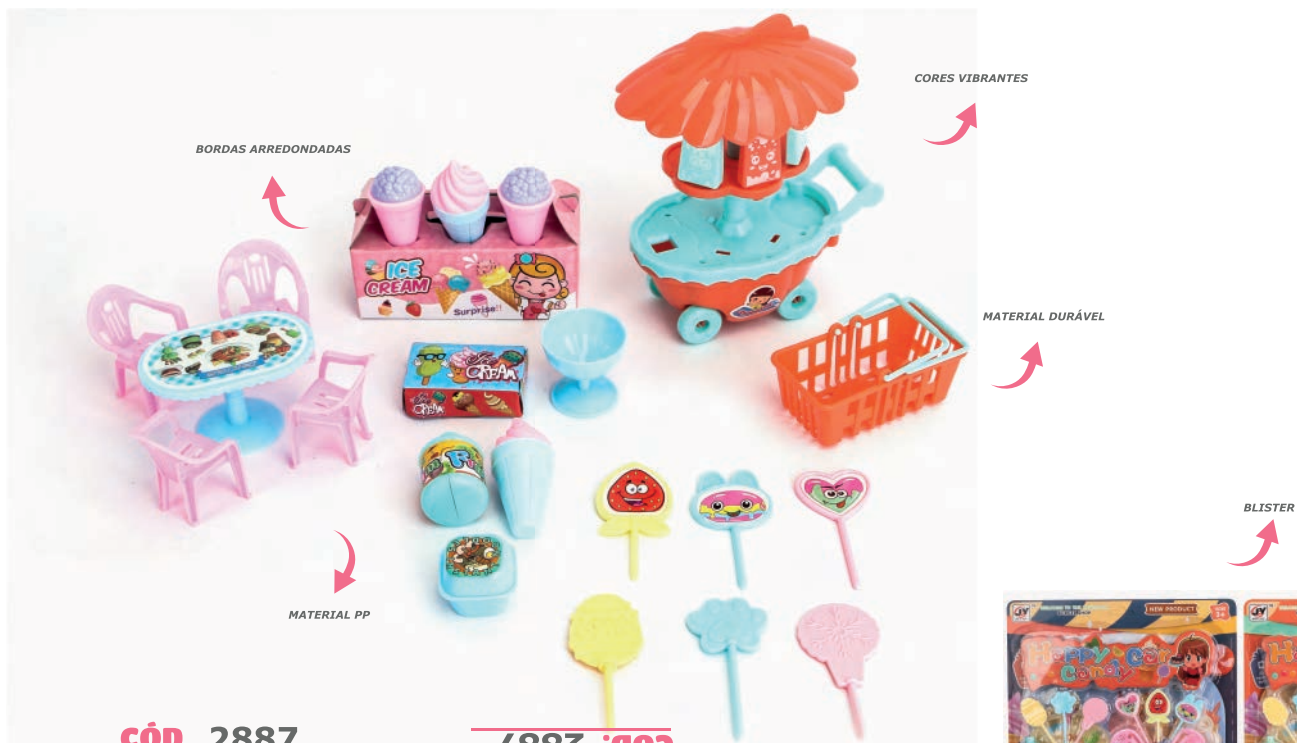

CÓD. 2887

CÓD. 2887

FUN PLAY GELATO

- EAN: 7898710048312
- TAMANHO CAIXA MASTER: 85x46x107cm
- TAMANHO CAIXA PRODUTO: 43x28x8cm
- QUANTIDADE CAIXA MASTER: 6/96